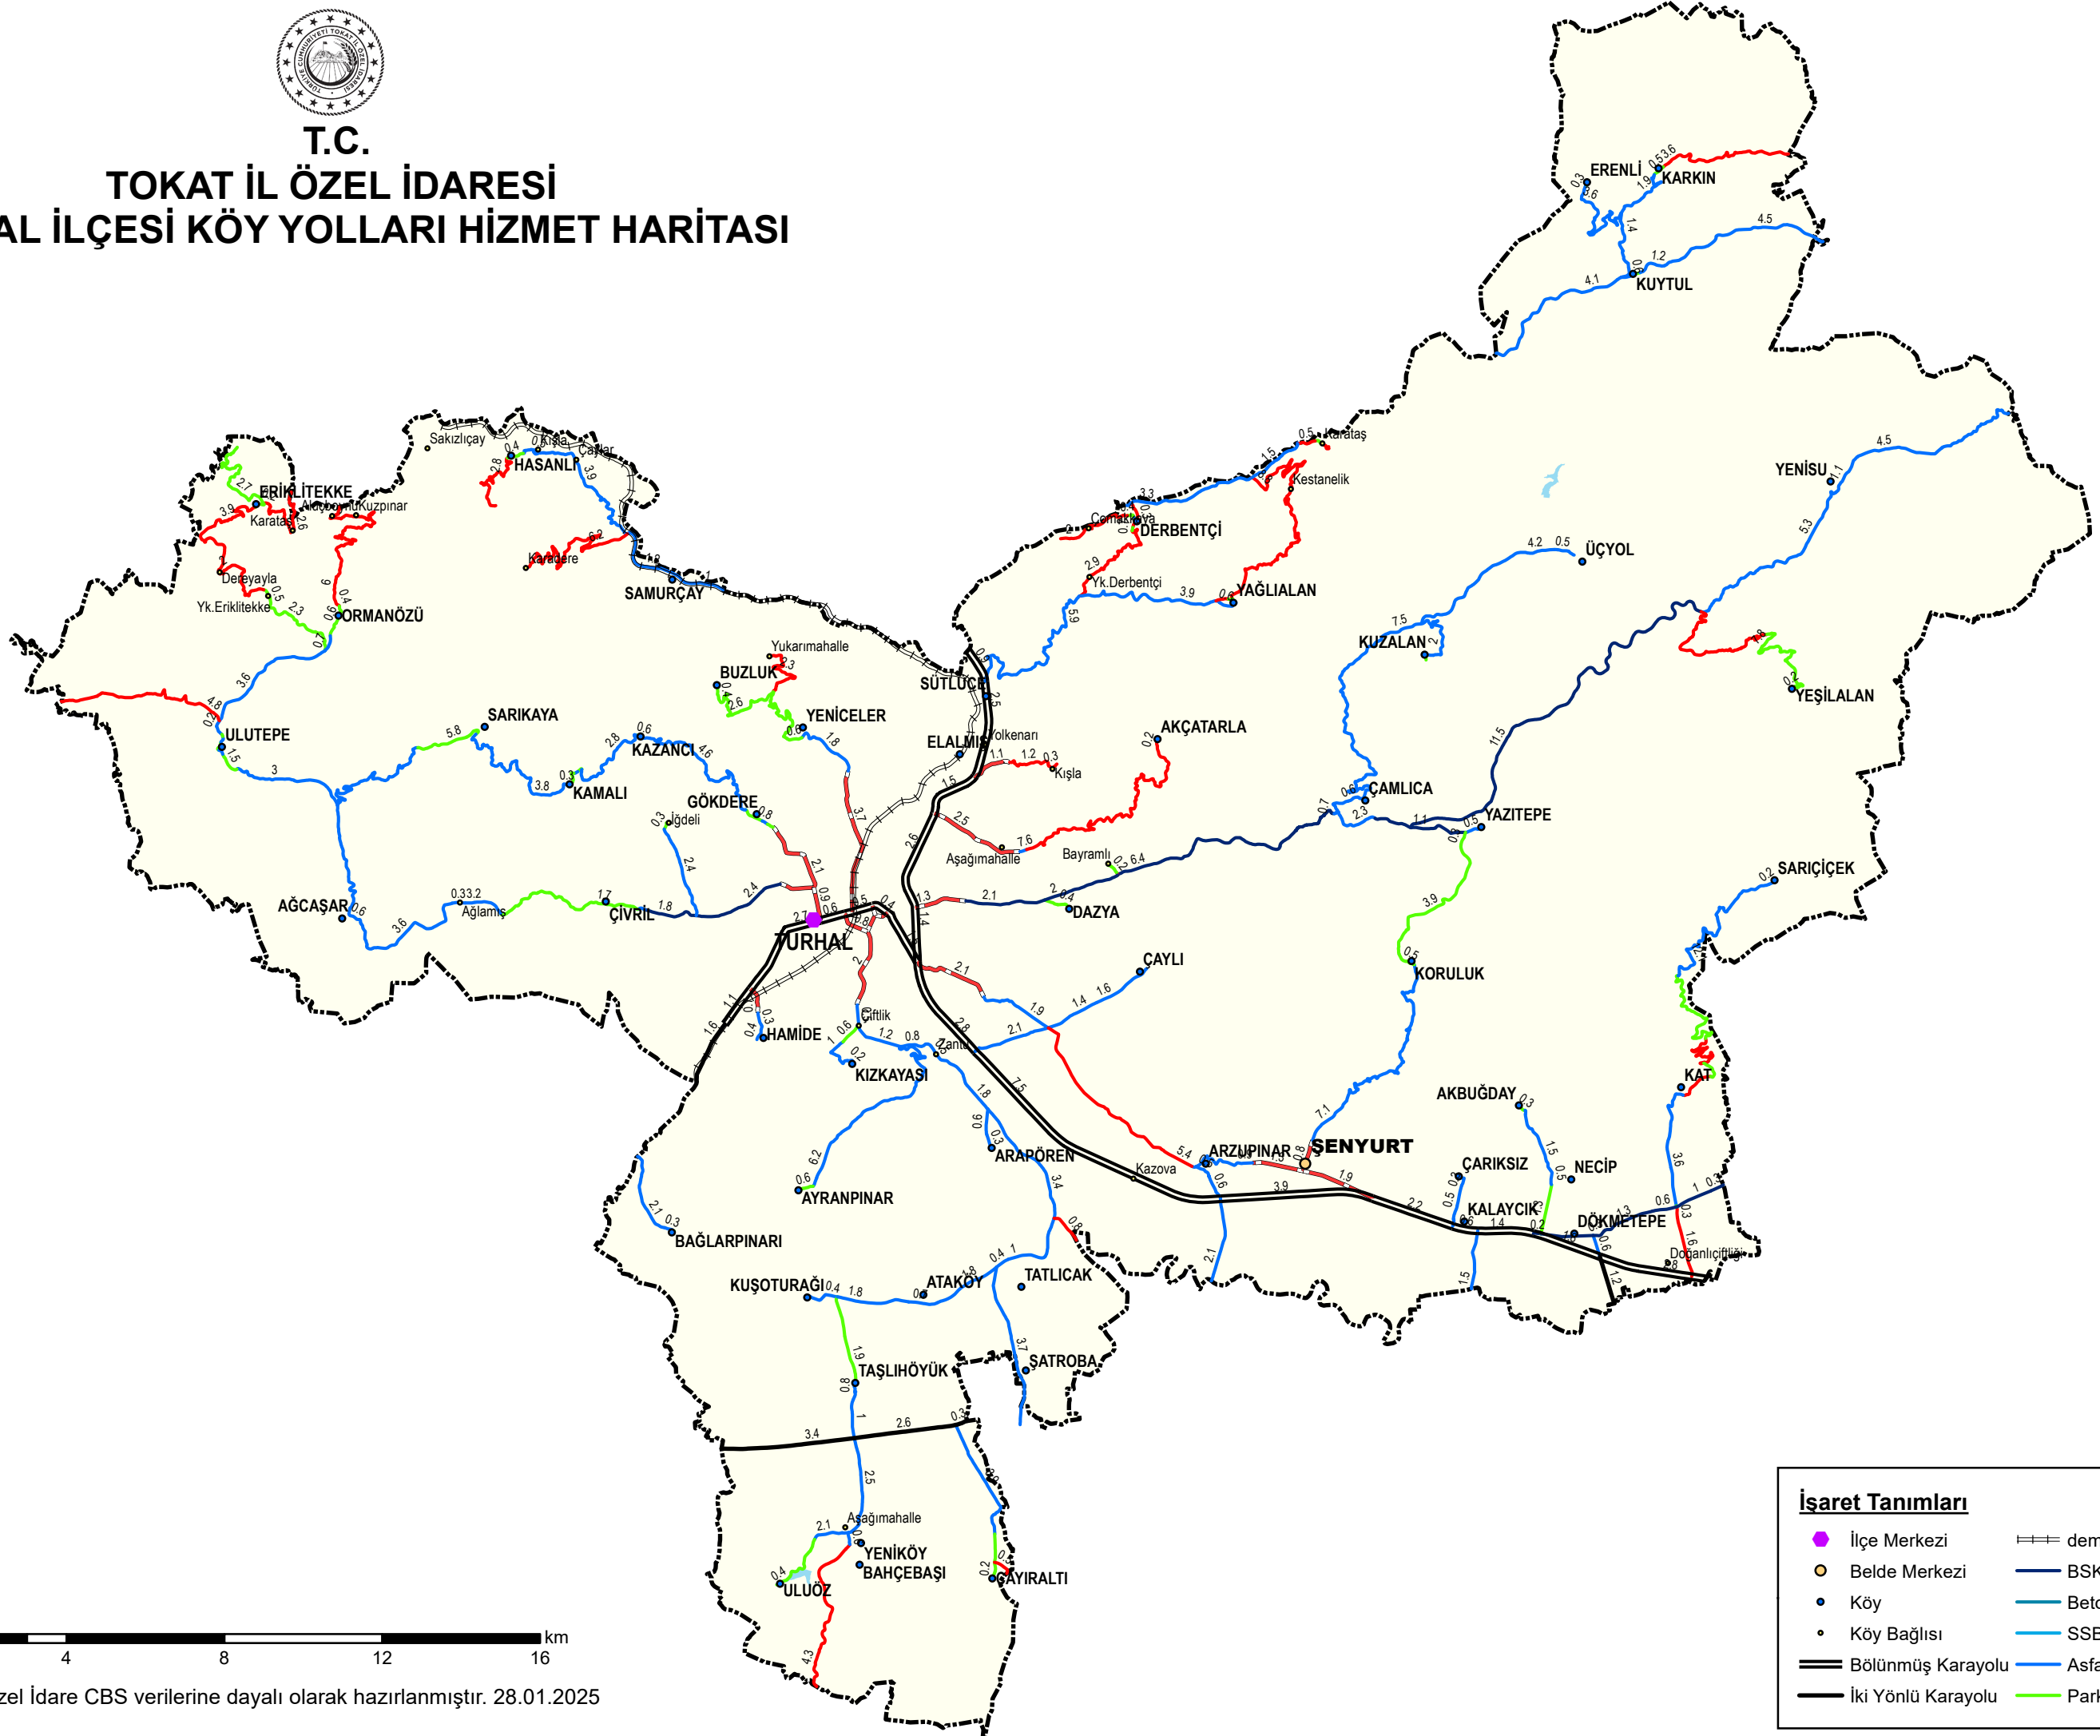

T.C.

TOKAT İL ÖZEL İDARESİ TURHAL İLÇESİ KÖY YOLLARI HİZMET HARİTASI

0 2 4 8 12 16 km

Tokat İl Özel İdare CBS verilerine dayalı olarak hazırlanmıştır. 28.01.2025

İşaret Tanımları		
● İlçe Merkezi	=== demiryolu	— Stabilize
● Belde Merkezi	— BSK	— Ham Yol
● Köy	— Beton Yol	— Tesviye
● Köy Bağlısı	— SSB	— Ağ Dışı Yollar
— Bölünmüş Karayolu	— Asfalt	
— İki Yönlü Karayolu	— Parke	